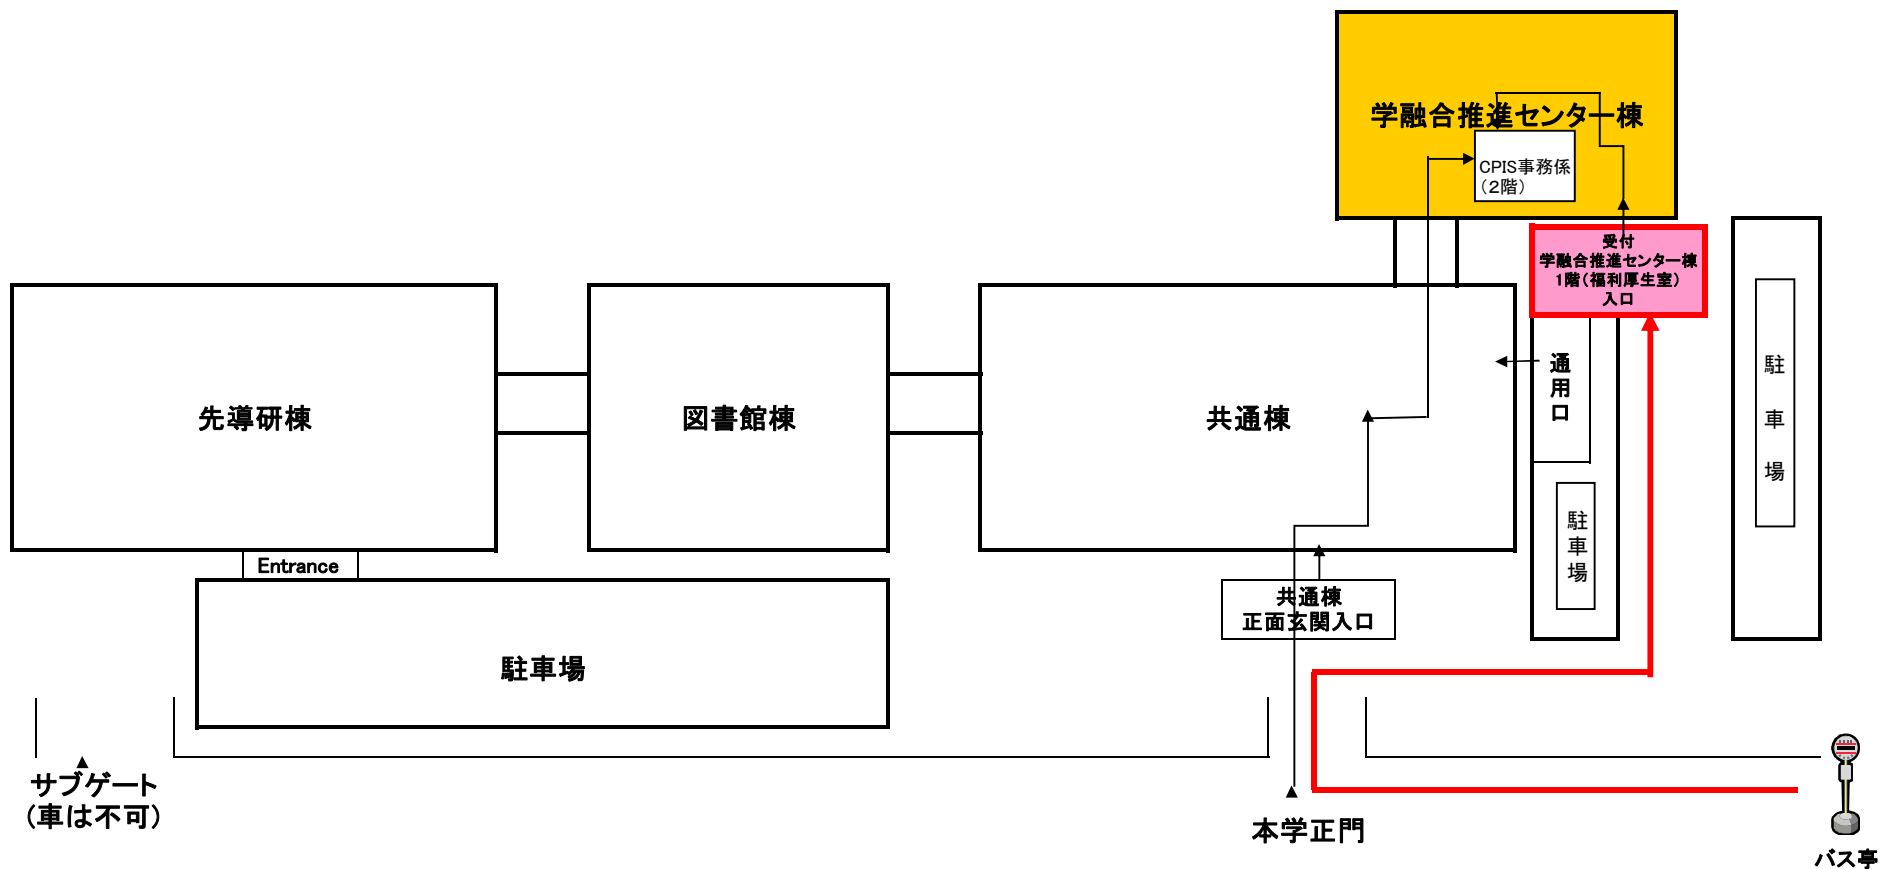

## 《葉山キャンパス案内図》

← 至 湘南国際村つじヶ丘バス停  
(本学まで徒歩約10分)

→ 至 湘南国際村センター前バス停  
(本学まで徒歩約5分)